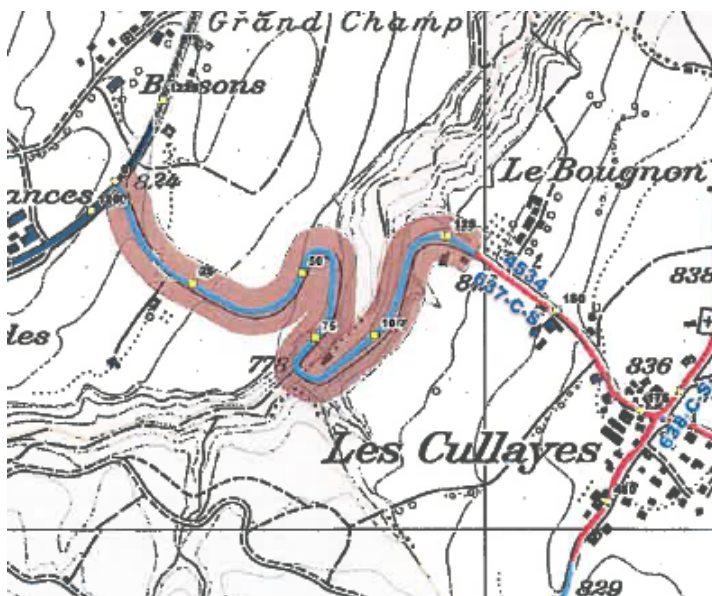

INFORMATIONS DE LA MUNICIPALITE

Commune de Montpreveyres

Sommaire :

- ⇒ Travaux de réfection de la route de Montpreveyres-Les Cullayes / **RESTRICTION DE CIRCULATION**
- ⇒ Course de caisses à savon le 17 juin 2018 / **RESTRICTION DE CIRCULATION**
- ⇒ Abbaye des Patriotes du Haut-Jorat : festivités du 27 juin au 1er juillet 2018 / **RESTRICTION DE CIRCULATION** et **FERMETURE DE LA DECHETTERIE DURANT LES FESTIVITES DE L'ABBAYE**
- ⇒ Quelques rappels
- ⇒ Fermeture des bureaux de l'administration communale durant cet été et document d'identité

du lundi 4 juin 2018 au vendredi 28 septembre 2018

Une signalisation de déviation sera mise en place par Mollie-Margot ou par Mézières – La Croix d'Or – Ussières dans les deux sens.

Les usagers de la route sont priés de se conformer à la signalisation de déviation mise en place à cet effet et de faire preuve de prudence.