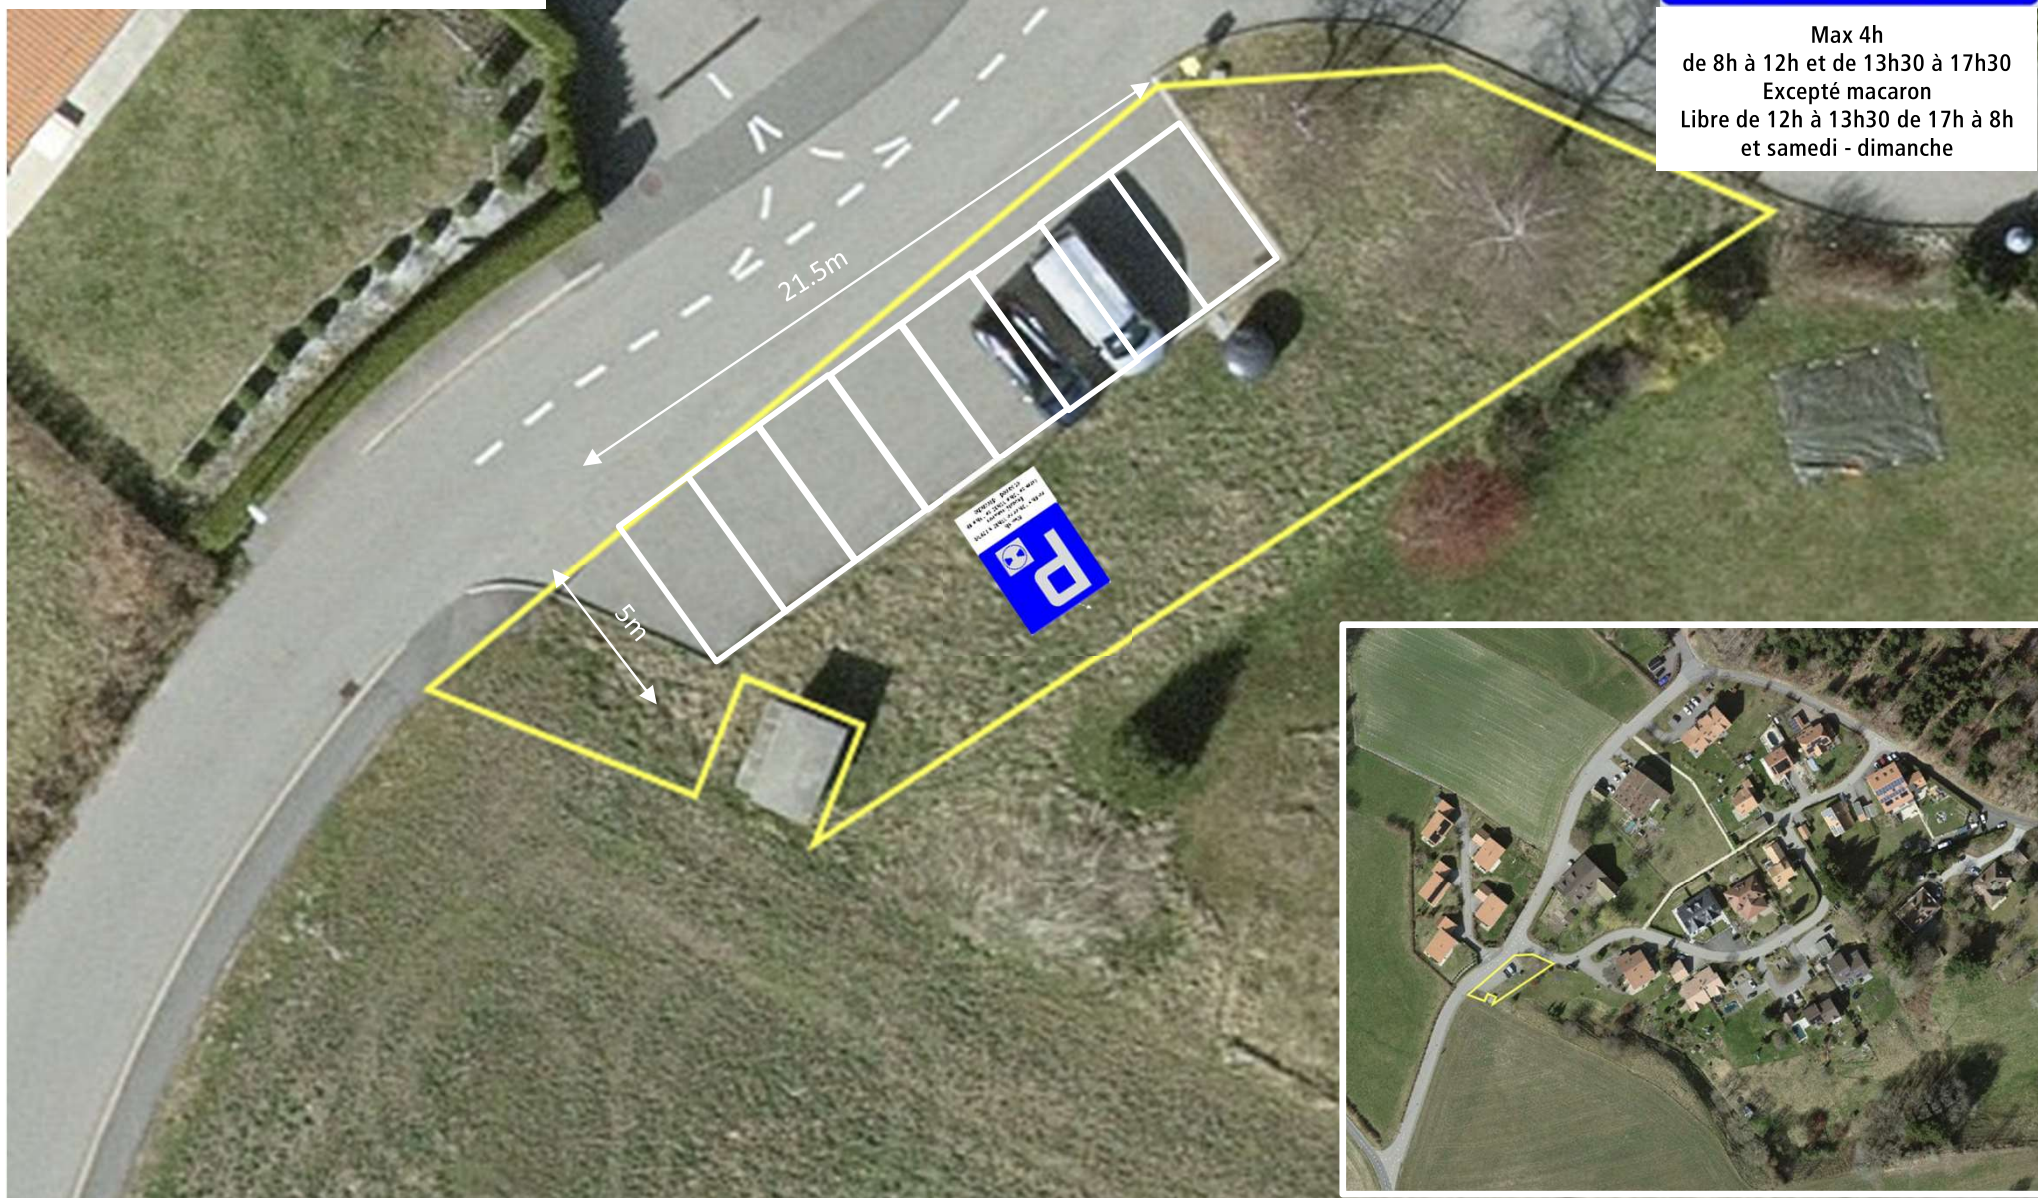

Etat de Vaud / DCIRH
Direction générale de
la mobilité et des routes DGMR
Division entretien

Commune de Montpreveyres

La Mellette parcelle 109

Date	N° affaire	Dessin
21.3.2023	16531	dbn

Max 4h
de 8h à 12h et de 13h30 à 17h30
Excepté macaron
Libre de 12h à 13h30 de 17h à 8h
et samedi - dimanche

Commune de Montpreveyres

Chemin forestier

Date	N° affaire	Dessin
21.3.2023	16531	dbn

Excepté
exploitation forestière
et agricole